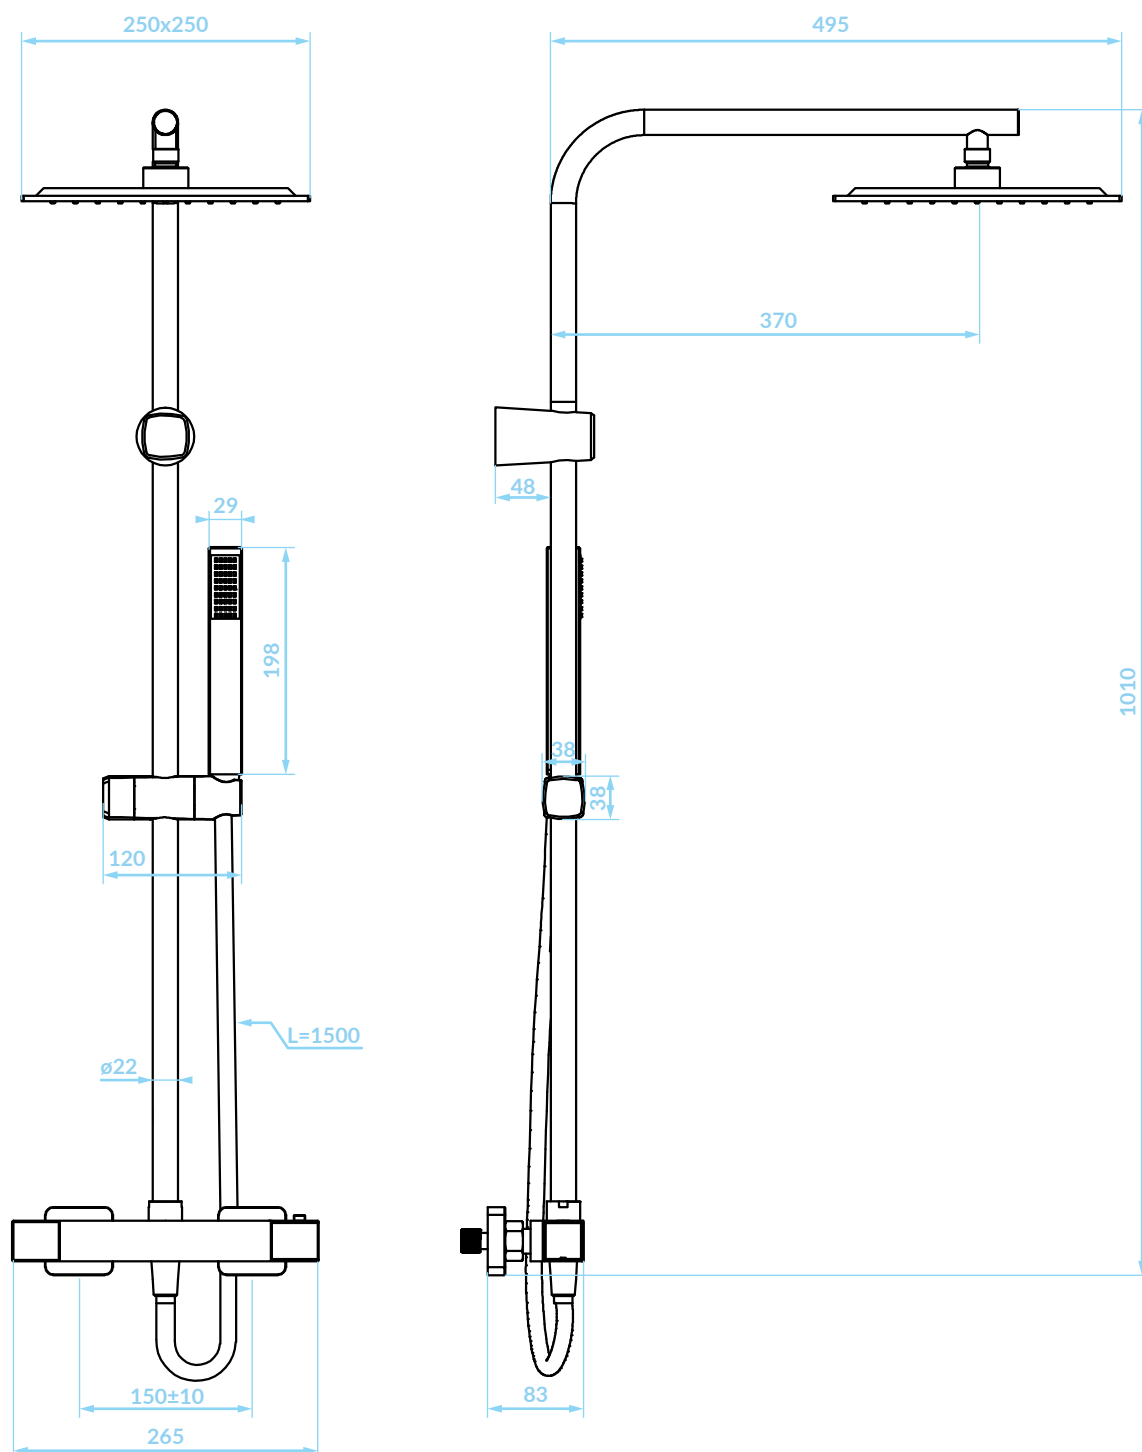

KUCHINOX

INSPIRACJA PŁYNIE Z WNĘTRZA

CUBI
PKU 70TD