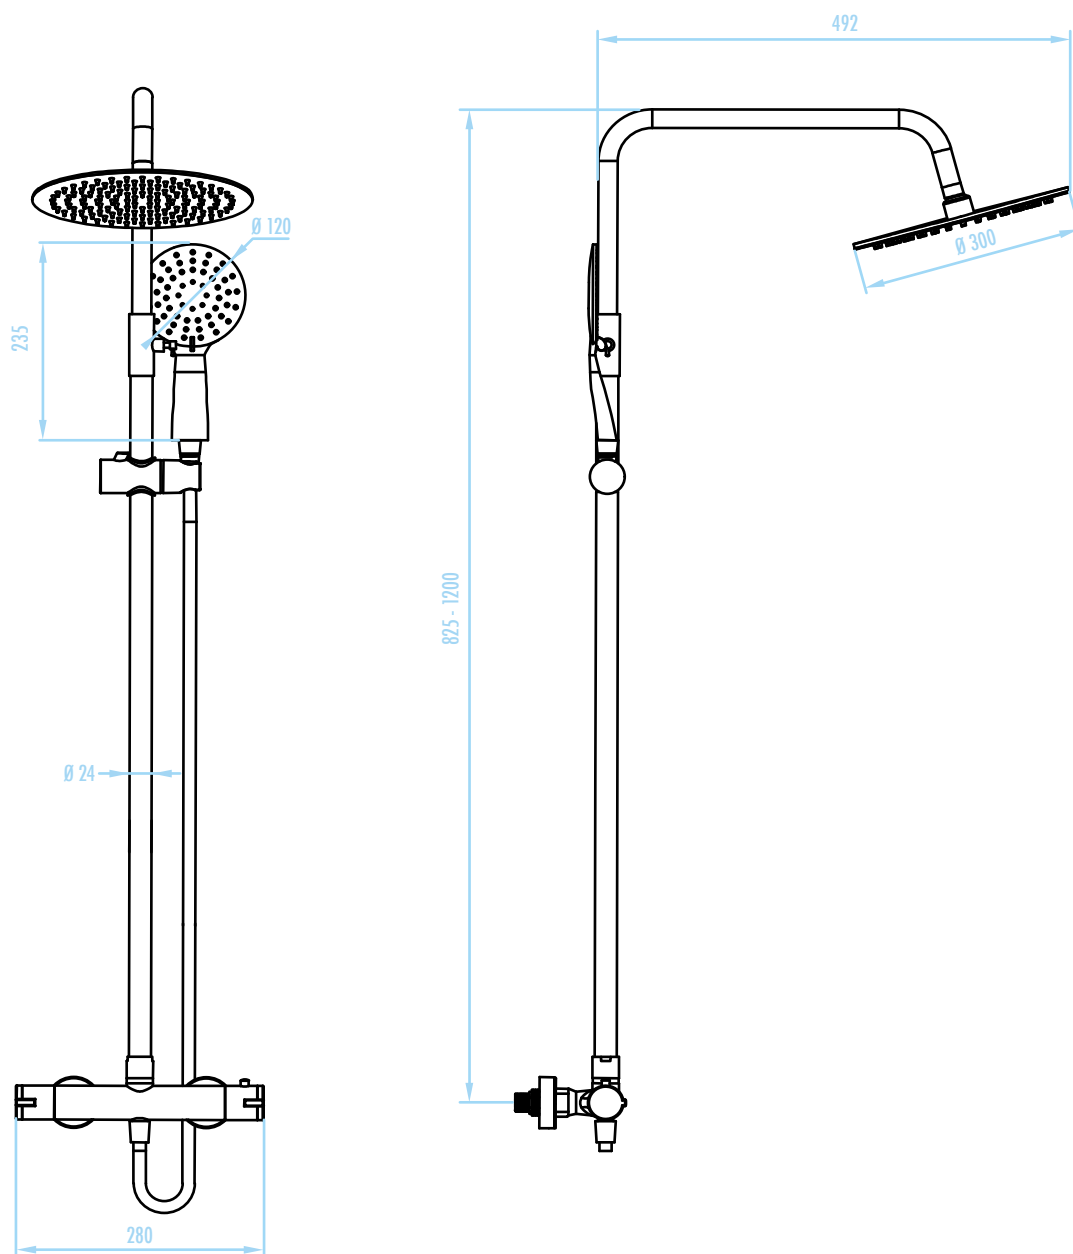

# KUCHINOX

INSPIRACJA PŁYNIE Z WNĘTRZA

**BORO**  
PKB 70TD