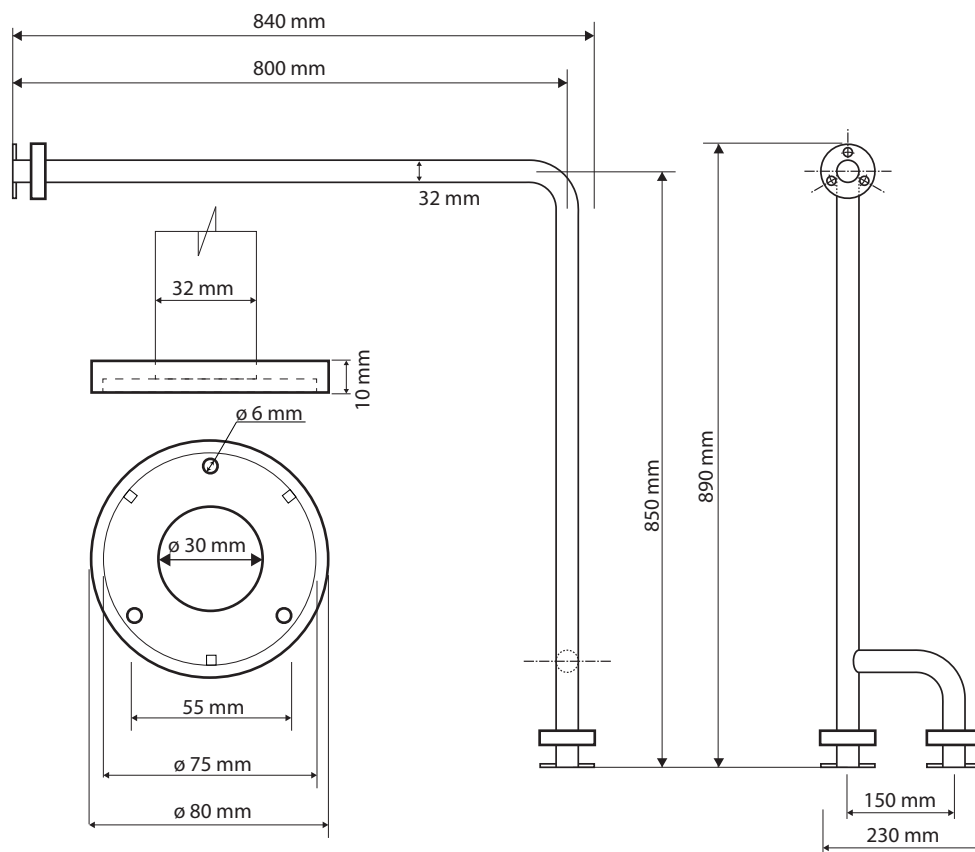

Levé
Left
Links

Parametry / Features / Eigenschaften

šířka / width / Breite:	230 mm
výška / height / Höhe:	890 mm
hloubka / depth / Tiefe:	840 mm
materiál / material / Material:	Fe
povrch. úprava / finish / Oberfläche:	komaxit / comaxit / Komaxit
barva / color / Farbe:	bílá / white / weiß
záruka / warranty / Garantie:	2 roky / 2 years / 2 Jahre
skryté kotvení / Secret Fix / Geheimnis Fix	