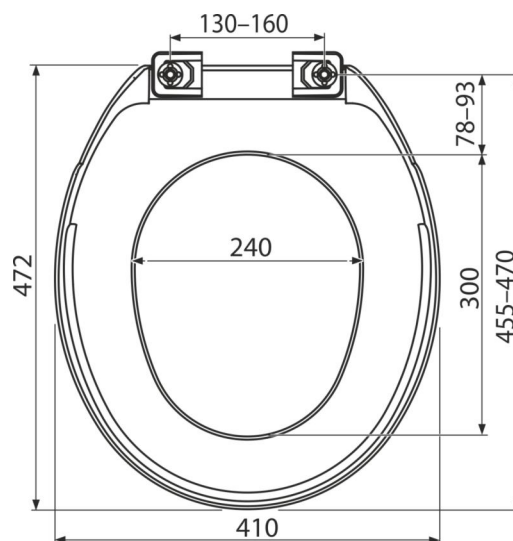

**A6550****WC sedátko Basic Antibacterial****Použití**

Pro WC mísy

**Vlastnosti**

- Barva: bílá
- Materiál: polypropylen s antibakteriálními vlastnostmi (zajištěny obsahem sloučenin stříbra)
- Plastové panty

**Rozsah dodávky**

- Panty
- Sedátko

**Objednávací kód, Logistické informace**

Kód	EAN	Hmotnost (kus   balení   paleta)	Rozměr (kus   balení)	Množství (balení   paleta)
A6550	8594045930795	0,9505   14,2575   276,6350 kg	470x50x410   490x425x345 mm	15   270 ks