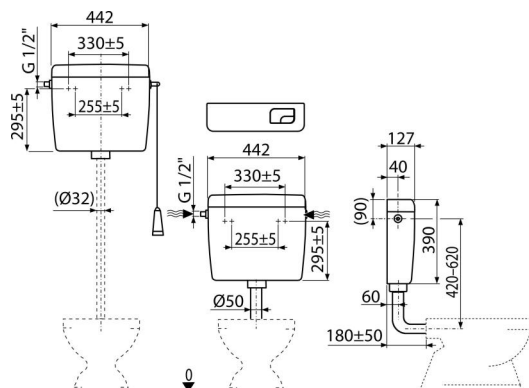

A93-1/2"

Alca UNI DUAL univerzální WC nádržka

Použití

Pro montáž jako vysoko, středně i nízko položenou

Pro montáž na omítku

Vlastnosti

- Konstruktivní řešení zaručuje komfort ovládání splachování i pro děti a handicapované osoby
- Materiál: ABS
- Nádržka izolovaná proti rosení
- Objem 8 l s velkou variabilitou nastavení vypouštění objemu vody
- Přívod vody zleva/zprava
- Splachování DUAL 3/6 l
- Univerzální závěsy se svou roztečí a tvarem shodují s dosud používanými nádržkami
- Úsporně nastavitelné spláchnutí

Rozsah dodávky

- Fixační set: vrut Ø5×40 – 2 ks, hmoždinka Ø8 – 2 ks
- Kolenko Ø50/40 mm pro nízko položenou nádržku
- Nádržka
- Napouštěcí (1/2") a vypouštěcí armatura
- Splachovací set pro nízko položenou nádržku (tlačítko malé, velké)
- Splachovací set pro vysoko položenou nádržku (šňůrka, držátko, páka)

Objednací kód, Logistické informace

Kód	EAN	Hmotnost (kus balení paleta)	Rozměr (kus balení)	Množství (balení paleta)
A93-1/2"	8594045931051	2,9699 0,0000 186,0018 kg	456×410×142 – mm	1 58 ks

Záruky

2/3 roky *

Celní kód

39229000

Normy

ČSN EN 14124, ČSN EN 14055

Technické parametry

- Akustická skupina II <30 dB
- Doporučený provozní tlak 0,5-0,8 MPa
- Funkční požadavky třída I
- Malé spláchnutí 2,5-3,5 l
- Pracovní rozsah 0,05-1,6 MPa
- Při instalaci na vysoko položenou nádržku je funkční pouze velké spláchnutí 6-8 l
- Standardní nastavení malého spláchnutí 3 l
- Standardní nastavení velkého spláchnutí 6 l
- Velké spláchnutí 5,5-8 l