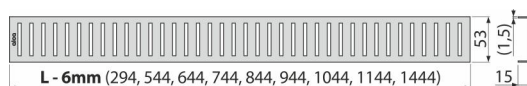

PURE-850M

Rošt pro liniový podlahový žlab, nerez-mat

Použití

Pro podlahové žlaby ALCA: APZ1, APZ101, APZ1001, APZ1101, APZ4, APZ104, APZ1004, APZ1104, APZ12, APZ22, APZ2012, APZ2022

Vlastnosti

- Materiál: nerezová ocel AISI 304, DIN 1.4301
- Povrch: nerez mat

Rozsah dodávky

- Demontážní háček
- Plastová vymezovací opěrka
- Rošt

Objednací kód, Logistické informace

Kód	EAN	Délka	Hmotnost (kus balení paleta)	Rozměr (kus balení)	Množství (balení paleta)
PURE-850M	8594045932270	850 mm	0,7522 0,0000 0,0000 kg	890×20×55 – mm	1 – ks