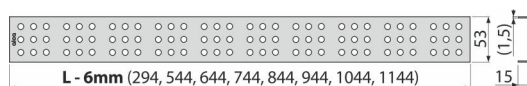

# CUBE-750L

Rošt pro liniový podlahový žlab, nerez-lesk

## Objednací kód, Logistické informace

Kód	EAN	Délka	Hmotnost (kus   balení   paleta)	Rozměr (kus   balení)	Množství (balení   paleta)
CUBE-750L	8594045932355	750 mm	0,7170   0,0000   0,0000 kg	790×20×55   – mm	1   – ks