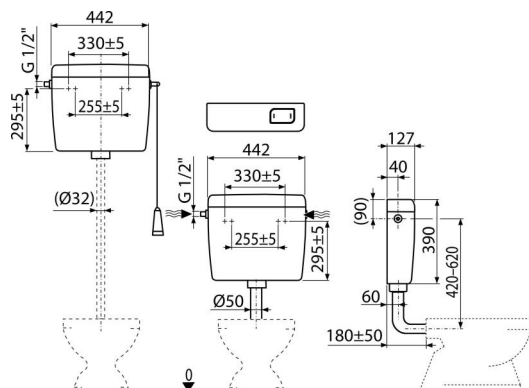

A94-1/2"

Alca UNI univerzální WC nádržka START/STOP

Použití

Pro montáž jako vysoko, středně i nízko položenou

Pro montáž na omítku

Vlastnosti

- Konstruktivní řešení zaručuje komfort ovládní splachování i pro děti a handicapované osoby
- Materiál: ABS
- Nádržka izolovaná proti rosení
- Objem 8 l s velkou variabilitou nastavení vypouštění objemu vody
- Přívod vody zleva/zprava
- Splachování START/STOP
- Univerzální závěsy se svou roztečí a tvarem shodují s dosud používanými nádržkami
- Úsporné nastavitelné spláchnutí

Rozsah dodávky

- Fixační set: vrut Ø5×40 – 2 ks, hmoždinka Ø8 – 2 ks
- Koleno Ø50/40 mm pro nízko položenou nádržku
- Nádržka
- Napouštěcí (1/2") a vypouštěcí armatura
- Splachovací set pro nízko položenou nádržku (tlačítko)
- Splachovací set pro vysoko položenou nádržku (šňůrka, držátko, páka)

Objednací kód, Logistické informace

Kód	EAN	Hmotnost (kus balení paleta)	Rozměr (kus balení)	Množství (balení paleta)
A94-1/2"	8594045936827	2,5936 3,0150 194,8700 kg	456×410×142 – mm	1 58 ks

Záruky

2/3 roky *

Celní kód

39229000

Normy

ČSN EN 14124, ČSN EN 14055

Technické parametry

- Akustická skupina II <30 dB
- Doporučený provozní tlak 0,5-0,8 MPa
- Funkční požadavky třída I
- Pracovní rozsah 0,05-1,6 MPa
- Při instalaci na vysoko položenou nádržku je STOP systém nefunkční
- Spláchnutí 6-8 l