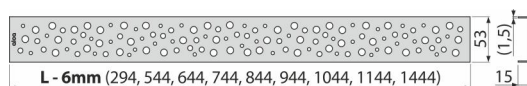

BUBLE-550L

Rošt pro liniový podlahový žlab, nerez-lesk

Použití

Pro podlahové žlaby ALCA: APZ1, APZ101, APZ1001, APZ1101, APZ4, APZ104, APZ1004, APZ1104, APZ12, APZ22, APZ2012, APZ2022

Vlastnosti

- Materiál: nerezová ocel AISI 304, DIN 1.4301
- Povrch: nerez lesk

Rozsah dodávky

- Demontážní háček
- Plastová vymezovací opěrka
- Rošt

Objednací kód, Logistické informace

Kód	EAN	Délka	Hmotnost (kus balení paleta)	Rozměr (kus balení)	Množství (balení paleta)
BUBLE-550L	8594045939606	550 mm	0,5128 0,0000 0,0000 kg	590×20×55 – mm	1 – ks