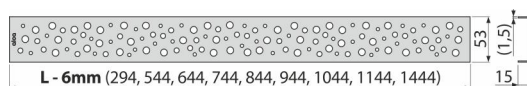

BUBLE-650M

Rošt pro liniový podlahový žlab, nerez-mat

Použití

Pro podlahové žlaby ALCA: APZ1, APZ101, APZ1001, APZ1101, APZ4, APZ104, APZ1004, APZ1104, APZ12, APZ22, APZ2012, APZ2022

Vlastnosti

- Materiál: nerezová ocel AISI 304, DIN 1.4301
- Povrch: nerez mat

Rozsah dodávky

- Demontážní háček
- Plastová vymezovací opěrka
- Rošt

Objednací kód, Logistické informace

Kód	EAN	Délka	Hmotnost (kus balení paleta)	Rozměr (kus balení)	Množství (balení paleta)
BUBLE-650M	8594045939637	650 mm	0,5943 0,0000 0,0000 kg	690×20×55 – mm	1 – ks