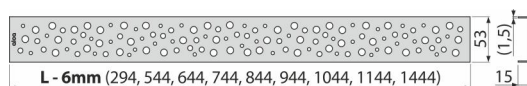

# BUBLE-1150L

Rošt pro liniový podlahový žlab, nerez-lesk

## Objednací kód, Logistické informace

Kód	EAN	Délka	Hmotnost (kus   balení   paleta)	Rozměr (kus   balení)	Množství (balení   paleta)
BUBLE-1150L	8594045939729	1150 mm	1,0561   0,0000   0,0000 kg	1190×20×55   – mm	1   – ks