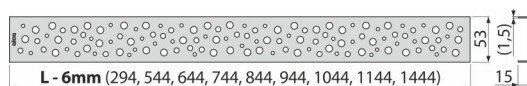

BUBLE-300M

Rošt pro liniový podlahový žlab, nerez-mat

Použití

Pro podlahové žlaby ALCA: APZ1, APZ101, APZ1001, APZ1101, APZ4, APZ104, APZ1004, APZ1104, APZ12, APZ22, APZ2012, APZ2022

Vlastnosti

- Materiál: nerezová ocel AISI 304, DIN 1.4301
- Povrch: nerez mat

Rozsah dodávky

- Demontážní háček
- Plastová vymezovací opěrka
- Rošt

Objednací kód, Logistické informace

Kód	EAN	Délka	Hmotnost (kus balení paleta)	Rozměr (kus balení)	Množství (balení paleta)
BUBLE-300M	8595580501426	300 mm	0,2747 0,0000 0,0000 kg	340×20×55 – mm	1 – ks