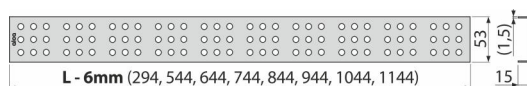

CUBE-300L

Rošt pro líniový podlahový žlab, nerez-lesk

Použití

Pro podlahové žlaby ALCA: APZ1, APZ101, APZ1001, APZ1101, APZ4, APZ104, APZ1004, APZ1104, APZ12, APZ22, APZ2012, APZ2022

Vlastnosti

- Materiál: nerezová ocel AISI 304, DIN 1.4301
- Povrch: nerez lesk

Rozsah dodávky

- Demontážní háček
- Plastová vymezovací opěrka
- Rošt

Objednací kód, Logistické informace

Kód	EAN	Délka	Hmotnost (kus balení paleta)	Rozměr (kus balení)	Množství (balení paleta)
CUBE-300L	8595580501433	300 mm	0,2795 0,0000 0,0000 kg	340×20×55 – mm	1 – ks