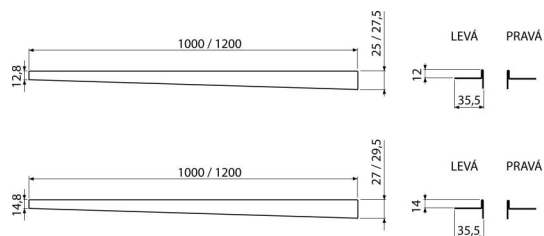

APZ904M/1000

Nerezová lišta pro spádovanou podlahu, pravá

Použití

Pro přechod vzniklý během výstavby sprchového koutu mezi spádovanou a nespádovanou částí podlahy, tloušťka dlažby 12 mm

Vlastnosti

- Materiál: nerezová ocel AISI 304, DIN 1.4301
- Možnost zkrácení ruční pilkou
- Povrchová úprava: mat

Rozsah dodávky

- Lišta

Objednací kód, Logistické informace

| Kód | EAN | Hmotnost (kus balení paleta) | Rozměr (kus balení) | Množství (balení paleta) |
|--------------|---------------|-------------------------------------|--------------------------|-------------------------------|
| APZ904M/1000 | 8595580502829 | 0,3500 0,0000 0,0000 kg | 1000×36×29,5 – mm | 1 – ks |

Záruky 2/5 let * Celní kód 73269098

Technické parametry

- Výška lemu 14 mm