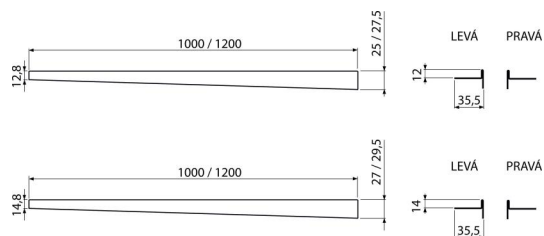

# APZ902M/1200

Nerezová lišta pro spádovanou podlahu, pravá

## Použití

Pro přechod vzniklý během výstavby sprchového koutu mezi spádovanou a nespádovanou částí podlahy, tloušťka dlažby 10 mm

## Objednací kód, Logistické informace

Kód	EAN	Hmotnost (kus   balení   paleta)	Rozměr (kus   balení)	Množství (balení   paleta)
APZ902M/1200	8595580502867	0,3900   0,0000   0,0000 kg	1200×36×27,5   – mm	1   – ks

## Technické parametry

- Výška lemu 12 mm