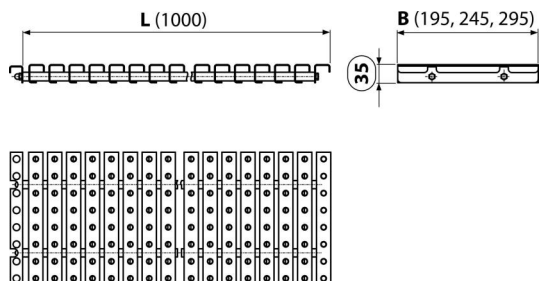

AP4-245-1000

Bazénový rošt s protiskluzem

Použití

Pro šířku kanálu 245 mm

Pro výstavbu a rekonstrukce bazénů a wellness areálů

Vlastnosti

- Chemicky a mechanicky odolný rošt
- Materiál: nerezová ocel AISI 316, DIN 1.4401
- Nerezová ocel obsahující UV stabilizátor – zaručuje odolnost proti bazénové chemii a účinkům UV záření
- Rošt v provedení s protiskluzem
- Rychlá montáž a jednoduchá údržba
- Výška pro uložení do kanálu 35 mm

Rozsah dodávky

- Rošt

Objednací kód, Logistické informace

Kód	EAN	Hmotnost (kus balení paleta)	Rozměr (kus balení)	Množství (balení paleta)
AP4-245-1000	8595580504755	5,1792 0,0000 20,0000 kg	1020×35×245 1030×250×40 mm	1 0 ks

Záruky

2/5 let *

Celní kód

73269098

Normy

ČSN EN 1253, ČSN 744507

Technické parametry

- Třída zatížení K3 300 kg