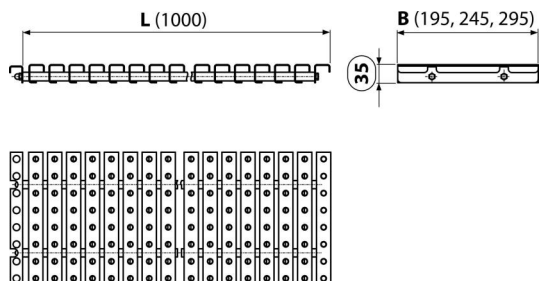

AP4-295-1000

Bazénový rošt s protiskluzem

Použití

Pro šířku kanálu 245 mm

Pro výstavbu a rekonstrukce bazénů a wellness areálů

Vlastnosti

- Chemicky a mechanicky odolný rošt
- Materiál: nerezová ocel AISI 316, DIN 1.4401
- Nerezová ocel obsahující UV stabilizátor – zaručuje odolnost proti bazénové chemii a účinkům UV záření
- Rošt v provedení s protiskluzem
- Rychlá montáž a jednoduchá údržba
- Výška pro uložení do kanálu 35 mm

Rozsah dodávky

- Rošt

Objednací kód, Logistické informace

Kód	EAN	Hmotnost (kus balení paleta)	Rozměr (kus balení)	Množství (balení paleta)
AP4-295-1000	8595580504762	6,1362 0,0000 20,0000 kg	1020×35×295 1030×300×40 mm	1 0 ks

Záruky

2/5 let *

Celní kód

73269098

Normy

ČSN EN 1253, ČSN 744507

Technické parametry

- Třída zatížení K3 300 kg