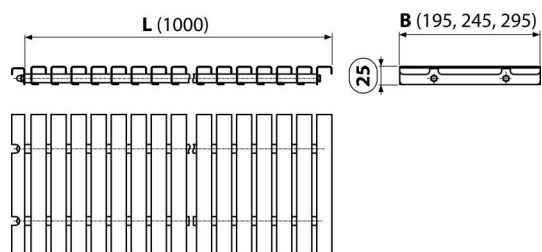

AP1-245-1000

Bazénový rošt bez protiskluzu

Použití

Pro šířku kanálu 245 mm

Pro výstavbu a rekonstrukce bazénů a wellness areálů

Vlastnosti

- Chemicky a mechanicky odolný rošt
- Materiál: nerezová ocel AISI 316, DIN 1.4401
- Nerezová ocel obsahující UV stabilizátor – zaručuje odolnost proti bazénové chemii a účinkům UV záření
- Rošt v hladkém provedení
- Rychlá montáž a jednoduchá údržba
- Výška pro uložení do kanálu 25 mm

Rozsah dodávky

- Rošt

Objednací kód, Logistické informace

Kód	EAN	Hmotnost (kus balení paleta)	Rozměr (kus balení)	Množství (balení paleta)
AP1-245-1000	8595580505011	4,6000 0,0000 0,0000 kg	1020×25×245 1030×250×30 mm	1 0 ks

Záruky

2/5 let *

Celní kód

73269098

Normy

ČSN EN 1253

Technické parametry

- Třída zatížení K3 300 kg