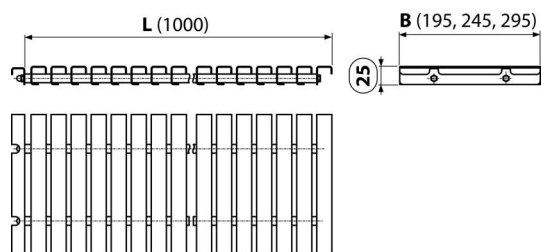

AP1-295-1000

Bazénový rošt bez protiskluzu

Použití

Pro šířku kanálu 295 mm

Pro výstavbu a rekonstrukce bazénů a wellness areálů

Vlastnosti

- Chemicky a mechanicky odolný rošt
- Materiál: nerezová ocel AISI 316, DIN 1.4401
- Nerezová ocel obsahující UV stabilizátor – zaručuje odolnost proti bazénové chemii a účinkům UV záření
- Rošt v hladkém provedení
- Rychlá montáž a jednoduchá údržba
- Výška pro uložení do kanálu 25 mm

Rozsah dodávky

- Rošt

Objednací kód, Logistické informace

Kód	EAN	Hmotnost (kus balení paleta)	Rozměr (kus balení)	Množství (balení paleta)
AP1-295-1000	8595580505035	5,4392 0,0000 0,0000 kg	1020×25×295 1030×300×30 mm	1 ks

Záruky

2/5 let *

Celní kód

73269098

Normy

ČSN EN 1253

Technické parametry

- Třída zatížení K3 300 kg