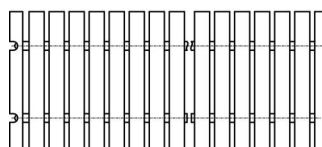

AP2-245-1000

Bazénový rošt bez protiskluzu

Použití

Pro šířku kanálu 245 mm

Pro výstavbu a rekonstrukce bazénů a wellness areálů

Vlastnosti

- Chemicky a mechanicky odolný rošt
- Materiál: nerezová ocel AISI 316, DIN 1.4401
- Nerezová ocel obsahující UV stabilizátor – zaručuje odolnost proti bazénové chemii a účinkům UV záření
- Rošt v hladkém provedení
- Rychlá montáž a jednoduchá údržba
- Výška pro uložení do kanálu 35 mm

Rozsah dodávky

- Rošt

Objednací kód, Logistické informace

Kód	EAN	Hmotnost (kus balení paleta)	Rozměr (kus balení)	Množství (balení paleta)
AP2-245-1000	8595580505073	5,3000 0,0000 0,0000 kg	1020×35×245 1030×250×40 mm	1 0 ks