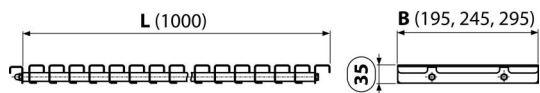

AP2-245-1000

Bazénový rošt bez protiskluzu

Použití

Pro šířku kanálu 245 mm

Pro výstavbu a rekonstrukce bazénů a wellness areálů

Vlastnosti

- Chemicky a mechanicky odolný rošt
- Materiál: nerezová ocel AISI 316, DIN 1.4401
- Nerezová ocel obsahující UV stabilizátor – zaručuje odolnost proti bazénové chemii a účinkům UV záření
- Rošt v hladkém provedení
- Rychlá montáž a jednoduchá údržba
- Výška pro uložení do kanálu 35 mm

Rozsah dodávky

- Rošt

Objednací kód, Logistické informace

Kód	EAN	Hmotnost (kus balení paleta)	Rozměr (kus balení)	Množství (balení paleta)
AP2-245-1000	8595580505073	5,3000 0,0000 0,0000 kg	1020×35×245 1030×250×40 mm	1 0 ks