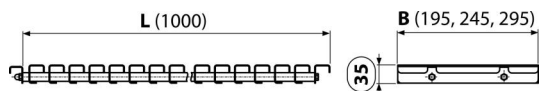

## Použití

Pro šířku kanálu 295 mm

Pro výstavbu a rekonstrukce bazénů a wellness areálů

## Vlastnosti

- Chemicky a mechanicky odolný rošt
- Materiál: nerezová ocel AISI 316, DIN 1.4401
- Nerezová ocel obsahující UV stabilizátor – zaručuje odolnost proti bazénové chemii a účinkům UV záření
- Rošt v hladkém provedení
- Rychlá montáž a jednoduchá údržba
- Výška pro uložení do kanálu 35 mm