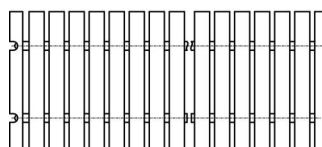

## Použití

Pro šířku kanálu 295 mm

Pro výstavbu a rekonstrukce bazénů a wellness areálů

## Objednací kód, Logistické informace

Kód	EAN	Hmotnost (kus   balení   paleta)	Rozměr (kus   balení)	Množství (balení   paleta)
AP2-295-1000	8595580505097	6,2902   0,0000   20,0000 kg	1020×35×295   1030×300×40 mm	1   0 ks