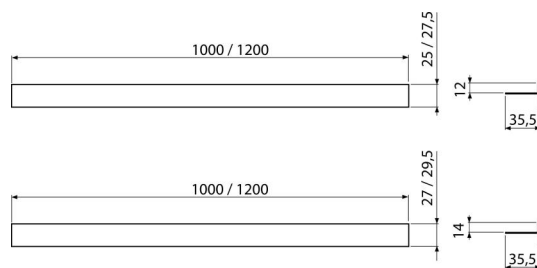

# APZ905M/1200

Nerezová lišta pro spádovanou podlahu, oboustranná

## Použití

Pro použití jako vymežovací lišty za žlab  
Pro přechod vzniklý během výstavby sprchového koutu mezi spádovanou a nespádovanou částí podlahy, tloušťka dlažby 10 mm

## Objednací kód, Logistické informace

Kód	EAN	Hmotnost (kus   balení   paleta)	Rozměr (kus   balení)	Množství (balení   paleta)
APZ905M/1200	8595580528829	0,4700   0,0000   0,0000 kg	1200×36×27   – mm	1   – ks

## Technické parametry

- Výška lemu 12 mm