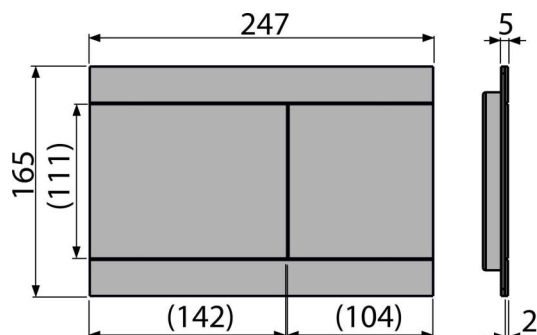

FUN-BLACK

Ovládací tlačítko pro předstěnové instalační systémy, nerez-černá mat

Použití

Pro předstěnové instalační systémy a WC nádrže pro zazdění

Vlastnosti

- Detailní zpracování laserovou technologií
- Dvoučinné mechanické splachování
- Kompatibilní pro všechny předstěnové instalační systémy a nádrže pro zazdění Alca
- Materiál: ušlechtilá ocel, lakovaná barevná úprava
- Mechanismus je plně integrován do stěny
- Odolné proti UV záření a vnějším vlivům
- Povrchová úprava: nerez-černá mat s antibakteriálními vlastnostmi (zajištěny obsahem sloučenin stříbra)
- Tlačítko minimálně vystupuje nad obklad
- Údržba běžnými čisticími prostředky používanými v domácnosti na vodovodní armatury a koupelňové doplňky

Rozsah dodávky

- Adaptační sada pro ovládací mechanismus vypouštěcího ventilu
- Tlačítko
- Upevňovací rámeček tlačítka
- Závitová úchytky rámečku tlačítka 2 ks

Objednací kód, Logistické informace

Kód	EAN	Barva	Hmotnost (kus | balení | paleta)	Rozměr (kus | balení)	Množství (balení | paleta)
FUN-BLACK	8595580531195	Nerez-černá mat	1,3498 | 13,4980 | 377,9440 kg	255x85x175 | 595x245x395 mm	10 | 280 ks

Záruky **Celní kód**
2/2 roky * 73269098

Technické parametry

- Ovládací síla < 20 N