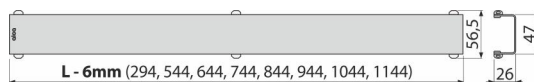

DESIGN-750ANTIC

Rošt pro liniový podlahový žlab, bronz-antic

Použití

Pro podlahové žlaby ALCA: APZ6, APZ106, APZ1006, APZ1106, APZ16, APZ116, APZ1016, APZ1116

Vlastnosti

- Materiál U-profilu: mosaz + pohledová povrchová úprava bronz-antic

Rozsah dodávky

- Demontážní háček
- Plastová podpěrka roštu
- Rošt

Objednací kód, Logistické informace

Kód	EAN	Délka	Hmotnost (kus | balení | paleta)	Rozměr (kus | balení)	Množství (balení | paleta)
DESIGN-750ANTIC	8595580539740	750 mm	0,8000 | 0,0000 | 0,0000 kg	760×35×65 | – mm	1 | – ks

Záruky 2/3 roky *   Celní kód 74182000   Normy ČSN EN 1253

Technické parametry

- Třída zatížení K3 300 kg