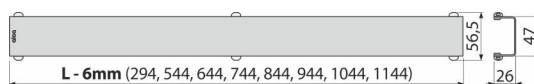

DESIGN-1150ANTIC

Rošt pro liniový podlahový žlab, bronz-antic

Použití

Pro podlahové žlaby ALCA: APZ6, APZ106, APZ1006, APZ1106, APZ16, APZ116, APZ1016, APZ1116

Vlastnosti

- Materiál U-profilu: mosaz + pohledová povrchová úprava bronz-antic

Rozsah dodávky

- Demontážní háček
- Plastová podpěrka roštu
- Rošt

Objednací kód, Logistické informace

Kód	EAN	Délka	Hmotnost (kus | balení | paleta)	Rozměr (kus | balení)	Množství (balení | paleta)
DESIGN-1150ANTIC	8595580539788	1150 mm	1,1200 | 0,0000 | 0,0000 kg	1160×35×65 | – mm	1 | – ks

Záruky 2/3 roky *   Celní kód 74182000   Normy ČSN EN 1253

Technické parametry

- Třída zatížení K3 300 kg