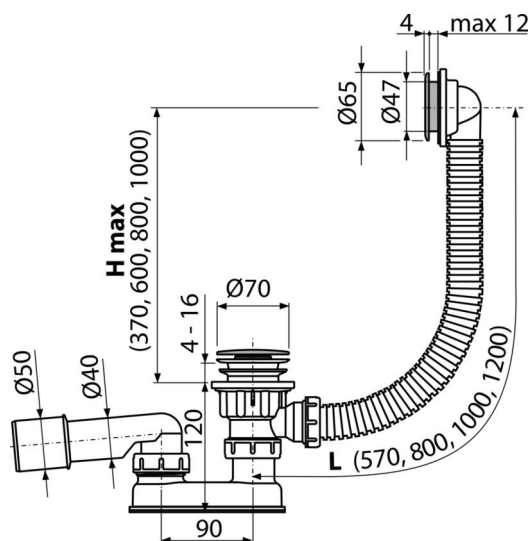

A505CRM-120

Sifon vanový CLICK/CLACK, chrom

Použití

- Pro odtok vody z vany do odpadu
- Pro vany s odtokovým otvorem Ø52 mm
- Pro vany standardních rozměrů

Vlastnosti

- Délka vanového sifonu 120 cm
- Flexibilní hadice přepadu
- Uzavírání odpadu pomocí systému CLICK/CLACK
- Vanová odpadová a přepadová souprava
- Vodní zápachová uzávěra s otočným kolénem

Rozsah dodávky

- Montážní set
- Plastový výpust
- Pochromovaná plastová mřížka přepadu
- Pochromovaná plastová zátka
- Tělo sifonu s přepadem
- Tvarové těsnění
- Zápachová uzávěra z polypropylenu, tepelně a chemicky odolná, podélně svařovaná

Objednací kód, Logistické informace

Kód	EAN	Délka	Hmotnost (kus balení paleta)	Rozměr (kus balení)	Množství (balení paleta)
A505CRM-120	8595580541095	120 mm	0,4987 0,0000 0,0000 kg	330×100×220 mm	20 320 ks

Záruky	Celní kód	Normy
2/3 roky*	39229000	ČSN EN 274

Technické parametry

- Odolnost zápachové uzávěry proti tlaku 588 Pa
- Průtok 48,6 l/min
- Průtok přepad 42 l/min
- Tepelný atest 95 °C
- Zápachová uzávěra 50 mm