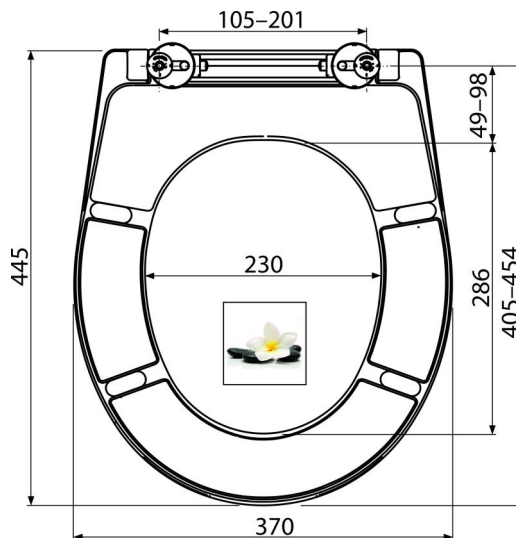

A604 FLOWER

WC sedátko univerzální SOFTCLOSE, Duroplast

Použití

Pro WC mísy dle tabulky kompatibility

Vlastnosti

- Barevně stálý materiál
- Barva: bílá s potiskem, motiv KVĚT
- CLICK systém – lehce čistitelná keramika díky rychle odejmutelnému sedátku
- Kovové panty s bílou plastovou krytkou univerzálně stavitelné ve dvou osách
- Materiál: duroplast s antibakteriálními vlastnostmi (zajištěny obsahem sloučenin stříbra)
- Možnost dotažení pantu šroubovákem shora
- SOFTCLOSE – bezpečnostní zpomalovací systém zavírání

Rozsah dodávky

- Panty P106B
- Sedátko

Objednávací kód, Logistické informace

Kód	EAN	Hmotnost (kus balení paleta)	Rozměr (kus balení)	Množství (balení paleta)
A604 FLOWER	8595580541521	2,6000 15,6000 0,0000 kg	375x57x462 475x385x295 mm	5 120 ks