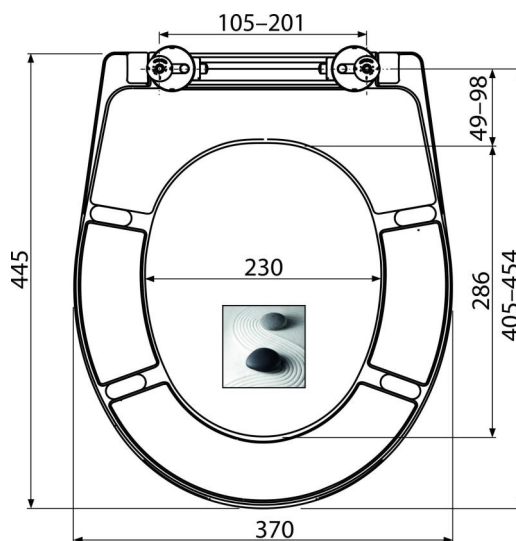

A604 ZEN

WC sedátko univerzální SOFTCLOSE, Duroplast

Použití

Pro WC mísy dle tabulky kompatibility

Vlastnosti

- Barevně stálý materiál
- Barva: bílá s potiskem, motiv ZEN
- CLICK systém – lehce čitelná keramika díky rychle odejmutelnému sedátku
- Kovové panty s bílou plastovou krytkou univerzálně stavitelné ve dvou osách
- Materiál: duroplast s antibakteriálními vlastnostmi (zajištěny obsahem sloučenin stříbra)
- Možnost dotažení pantu šroubovákem shora
- SOFTCLOSE – bezpečnostní zpomalovací systém zavírání

Rozsah dodávky

- Panty P106B
- Sedátko

Objednací kód, Logistické informace

Kód	EAN	Hmotnost (kus | balení | paleta)	Rozměr (kus | balení)	Množství (balení | paleta)
A604 ZEN	8595580541538	2,6000 | 15,6000 | 0,0000 kg	375x57x462 | 475x385x295 mm	5 | 120 ks

Záruky 2/2 roky *	Celní kód 39222000	Normy DIN 19516