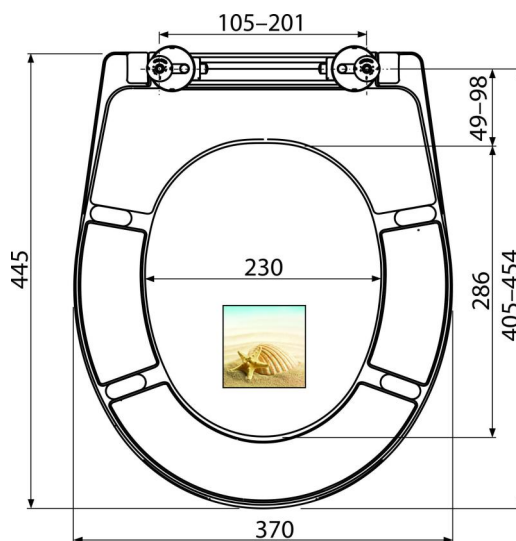

A604 SHELL

WC sedátko univerzální SOFTCLOSE, Duroplast

Použití

Pro WC mísy dle tabulky kompatibility

Vlastnosti

- Barevně stálý materiál
- Barva: bílá s potiskem, motiv MUŠLE
- CLICK systém – lehce čistitelná keramika díky rychle odejmutelnému sedátku
- Kovové panty s bílou plastovou krytkou univerzálně stavitelné ve dvou osách
- Materiál: duroplast s antibakteriálními vlastnostmi (zajištěny obsahem sloučenin stříbra)
- Možnost dotažení pantu šroubovákem shora
- SOFTCLOSE – bezpečnostní zpomalovací systém zavírání

Rozsah dodávky

- Panty P106B
- Sedátko

Objednací kód, Logistické informace

Kód	EAN	Hmotnost (kus balení paleta)	Rozměr (kus balení)	Množství (balení paleta)
A604 SHELL	8595580541545	2,6000 15,6000 0,0000 kg	375x57x462 475x385x295 mm	5 120 ks