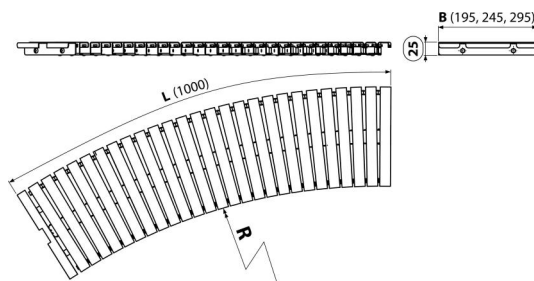

AP1-295-R-1000

Bazénový rošt obloukový bez protiskluzu

Použití

Pro šířku kanálu 295 mm

Pro výstavbu a rekonstrukce bazénů a wellness areálů

Vlastnosti

- Chemicky a mechanicky odolný rošt
- Materiál: nerezová ocel AISI 316, DIN 1.4401
- Nerezová ocel obsahující UV stabilizátor – zaručuje odolnost proti bazénové chemii a účinkům UV záření
- Rádus dle požadavku
- Rošt v hladkém provedení
- Rychlá montáž a jednoduchá údržba
- Výška pro uložení do kanálu 25 mm

Rozsah dodávky

- Rošt

Objednací kód, Logistické informace

Kód	EAN	Hmotnost (kus balení paleta)	Rozměr (kus balení)	Množství (balení paleta)
AP1-295-R-1000	8595580542429	1,8900 0,0000 0,0000 kg	1020×295×25 mm	1 ks

Záruky

2/5 let *

Celní kód

73269098

Normy

ČSN EN 1253

Technické parametry

- Minimální rádus R1850 mm
- Třída zatížení K3 300 kg