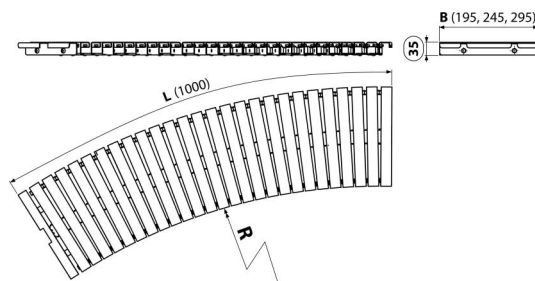

AP2-295-R-1000

Bazénový rošt obloukový bez protiskluzu

Použití

Pro šířku kanálu 295 mm

Pro výstavbu a rekonstrukce bazénů a wellness areálů

Vlastnosti

- Chemicky a mechanicky odolný rošt
- Materiál: nerezová ocel AISI 316, DIN 1.4401
- Nerezová ocel obsahující UV stabilizátor – zaručuje odolnost proti bazénové chemii a účinkům UV záření
- Rádus dle požadavku
- Rošt v hladkém provedení
- Rychlá montáž a jednoduchá údržba
- Výška pro uložení do kanálu 35 mm

Rozsah dodávky

- Rošt

Objednací kód, Logistické informace

Kód	EAN	Hmotnost (kus balení paleta)	Rozměr (kus balení)	Množství (balení paleta)
AP2-295-R-1000	8595580542450	2,1650 0,0000 0,0000 kg	1020×295×35 mm	1 ks

Záruky

2/5 let *

Celní kód

73269098

Normy

ČSN EN 1253

Technické parametry

- Minimální rádus R1850 mm
- Třída zatížení K3 300 kg