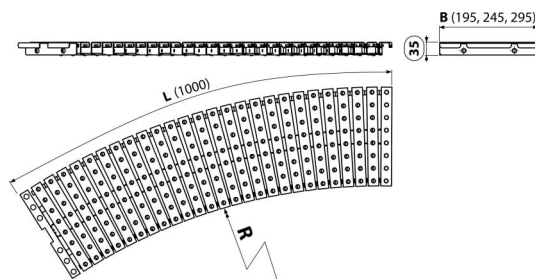

AP4-245-R-1000

Bazénový rošt obloukový s protiskluzem

Použití

Pro šířku kanálu 245 mm

Pro výstavbu a rekonstrukce bazénů a wellness areálů

Vlastnosti

- Chemicky a mechanicky odolný rošt
- Materiál: nerezová ocel AISI 316, DIN 1.4401
- Nerezová ocel obsahující UV stabilizátor – zaručuje odolnost proti bazénové chemii a účinkům UV záření
- Rádus dle požadavku
- Rošt v provedení s protiskluzem
- Rychlá montáž a jednoduchá údržba
- Výška pro uložení do kanálu 35 mm

Rozsah dodávky

- Rošt

Objednací kód, Logistické informace

Kód	EAN	Hmotnost (kus balení paleta)	Rozměr (kus balení)	Množství (balení paleta)
AP4-245-R-1000	8595580542474	1,8150 0,0000 0,0000 kg	1020×245×35 mm	1 ks

Záruky 2/5 let *	Celní kód 73269098	Normy ČSN EN 1253, ČSN 744507
----------------------------	------------------------------	---

Technické parametry

- Minimální rádus R1550 mm
- Třída zatížení K3 300 kg