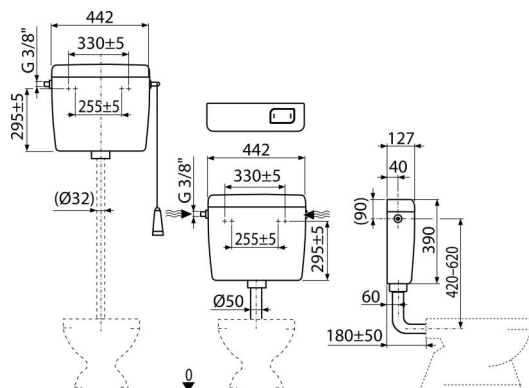

# A94-3/8"

Alca UNI univerzální WC nádržka START/STOP

## Použití

Pro montáž jako vysoko, středně i nízko položenou

Pro montáž na omítku

## Rozsah dodávky

- Fixační set: vrut Ø5×40 – 2 ks, hmoždinka Ø8 – 2 ks
- Koleno Ø50/40 mm pro nízko položenou nádržku
- Nádržka
- Napouštěcí (3/8") a vypouštěcí armatura
- Splachovací set pro nízko položenou nádržku (tlačítko)
- Splachovací set pro vysoko položenou nádržku (šňůrka, držátko, páka)

## Objednací kód, Logistické informace

Kód	EAN	Hmotnost (kus   balení   paleta)	Rozměr (kus   balení)	Množství (balení   paleta)
A94-3/8"	8595580542962	3,0485   2,8655   0,0000 kg	456×410×142   mm	1   58 ks