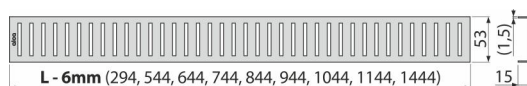

PURE-1450M

Rošt pro líniový podlahový žlab, nerez-mat

Použití

Pro podlahové žlaby ALCA: APZ1, APZ101, APZ1001, APZ1101, APZ4, APZ104, APZ1004, APZ1104, APZ12, APZ22, APZ2012, APZ2022

Vlastnosti

- Materiál: nerezová ocel AISI 304, DIN 1.4301
- Povrch: nerez mat

Rozsah dodávky

- Demontážní háček
- Plastová vymezovací opěrka
- Rošt

Objednací kód, Logistické informace

Kód	EAN	Délka	Hmotnost (kus | balení | paleta)	Rozměr (kus | balení)	Množství (balení | paleta)
PURE-1450M	8595580547066	1450 mm	1,1449 | 1,1449 | 0,0000 kg	1444x15x53 | – mm	1 | – ks

Záruky 2/3 roky *	Celní kód 73269098	Normy ČSN EN 1253

Technické parametry

- Třída zatížení K3 300 kg