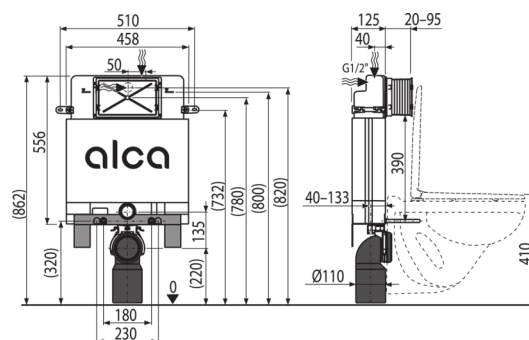

- Duální splachování nezávisle nastavitelné s hygienickou rezervou
- Kompatibilní se všemi ovládacími tlačítky Alca
- Konstrukce polystyrenové izolace nádržky zjednodušuje zazdívání, zabraňuje rosení na povrchu nádržky a tlumi průstup vibrací z nádržky do stavební konstrukce
- Kryt servisního otvoru zjednodušuje montáž a brání pronikání vlhkosti a nečistot
- Materiál nosné konzoly: pozinkovaný kov
- Montážní hloubka nastavitelná v rozmezí 20–95 mm
- Montážní výška 862 mm
- Možnost vestavby oddáleného nebo senzorového splachování
- Nádržka je vyrobena z jednoho kusu, čímž je zaručena 100% nepropustnost
- Nosná konzola zaručuje vysokou tuhost připojení WC ke stěně
- Nutné podezdění nebo použití noh M90
- Obsahuje dávkovač WC tablet
- Posuvný mechanismus držáku odpadu v osmi polohách ve vzdálenosti 0–93 mm
- Přívod vody zezadu/shora uprostřed
- Rohový ventil s možností na napojení na potrubní systém Mepla
- Rozměry a konstrukce konzoly zjednodušují instalaci systému
- Servisní práce bez použití nářadí
- Stavební hloubka 125 mm

Rozsah dodávky

- Fixační set pro uchycení WC mísy: závitová tyč M12 – 2 ks, podložky – 4 ks, krytka – 2 ks, matice – 2 ks, chránička závitů – 2 ks
- Fixační set: vřut Ø8×60 – 2 ks, vřut Ø4,8×38 – 2 ks, hmoždinka Ø12 – 2 ks, hmoždinka Ø8 – 2 ks
- Kolenko odpadu HT 90/110 polyethylen, PE-HD
- Kryt servisního otvoru dvoudílný, jednoduše zkrátitelný
- Nádrž s napouštěcí a vypouštěcí armaturou
- Nosná konzola
- Sada instalačních krytek pro ochranu přípojovacích otvorů při montáži systému
- Sada pro vřazování WC tablet
- Šroubení 1/2" pro připojení vody s integrovaným rohovým ventilem Schell 1/2"–3/8"
- Teleskopické upevňovací úchyty 2 ks
- Těsnění odpadu, propojka polypropylen, těsnění propojky
- Těsnění přívodu, vývodka polypropylen, vřapová vložka