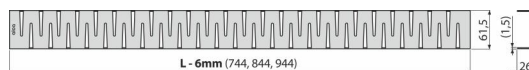

ZIP-850M

Rošt pro líniový podlahový žlab, nerez-mat

Použití

Pro podlahové žlaby ALCA: APZ13, APZ23

Vlastnosti

- Materiál: nerezová ocel AISI 304, DIN 1.4301
- Povrch: nerez mat

Rozsah dodávky

- Demontážní háček
- Plastová vymezovací opěrka
- Rošt

Objednací kód, Logistické informace

Kód	EAN	Délka	Hmotnost (kus | balení | paleta)	Rozměr (kus | balení)	Množství (balení | paleta)
ZIP-850M	8595580552114	850 mm	0,9100 | 0,0000 | 0,0000 kg	855x76x40 | mm	1 | - ks

Záruky 2/3 roky *   **Celní kód** 73269098   **Normy** ČSN EN 1253

Technické parametry

- Třída zatížení K3 300 kg