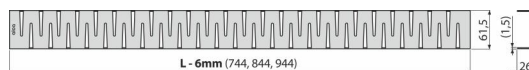

ZIP-950M

Rošt pro líniový podlahový žlab, nerez-mat

Použití

Pro podlahové žlaby ALCA: APZ13, APZ23

Vlastnosti

- Materiál: nerezová ocel AISI 304, DIN 1.4301
- Povrch: nerez mat

Rozsah dodávky

- Demontážní háček
- Plastová vymezovací opěrka
- Rošt

Objednací kód, Logistické informace

Kód	EAN	Délka	Hmotnost (kus | balení | paleta)	Rozměr (kus | balení)	Množství (balení | paleta)
ZIP-950M	8595580552152	950 mm	1,0147 | 0,0000 | 0,0000 kg	955x76x40 | mm	1 | - ks

Záruky	Celní kód	Normy
2/3 roky *	73269098	ČSN EN 1253

Technické parametry

- Třída zatížení K3 300 kg