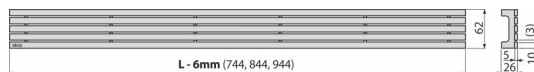

# STREAM-750M

Rošt pro liniový podlahový žlab, nerez-mat

## Objednací kód, Logistické informace

Kód	EAN	Délka	Hmotnost (kus   balení   paleta)	Rozměr (kus   balení)	Množství (balení   paleta)
STREAM-750M	8595580553890	750 mm	1,7364   0,0000   0,0000 kg	755x76x40   – mm	1   – ks