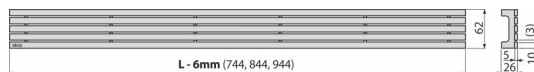

STREAM-850M

Rošt pro liniový podlahový žlab, nerez-mat

Použití

Pro podlahové žlaby ALCA: APZ13, APZ23

Vlastnosti

- Materiál: nerezová ocel AISI 304, DIN 1.4301
- Povrch: nerez mat

Rozsah dodávky

- Demontážní háček
- Plastová vymežovací opěrka
- Rošt

Objednací kód, Logistické informace

Kód	EAN	Délka	Hmotnost (kus balení paleta)	Rozměr (kus balení)	Množství (balení paleta)
STREAM-850M	8595580553906	850 mm	1,9604 0,0000 0,0000 kg	855x76x40 – mm	1 – ks