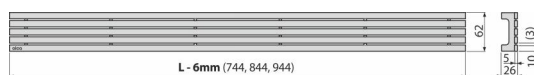

STREAM-950M

Rošt pro liniový podlahový žlab, nerez-mat

Použití

Pro podlahové žlaby ALCA: APZ13, APZ23

Vlastnosti

- Materiál: nerezová ocel AISI 304, DIN 1.4301
- Povrch: nerez mat

Rozsah dodávky

- Demontážní háček
- Plastová vymežovací opěrka
- Rošt

Objednací kód, Logistické informace

Kód	EAN	Délka	Hmotnost (kus balení paleta)	Rozměr (kus balení)	Množství (balení paleta)
STREAM-950M	8595580553913	950 mm	2,1834 0,0000 0,0000 kg	955x76x40 mm	1 ks

Záruky	Celní kód	Normy
2/3 roky *	73269098	ČSN EN 1253