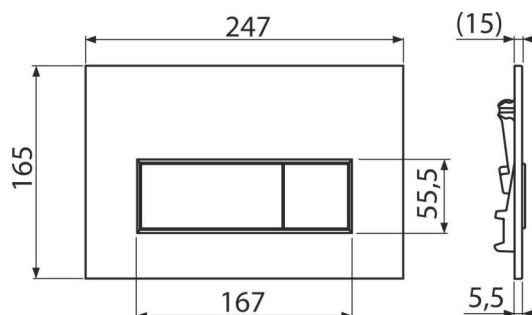

M578 THIN

Ovládací tlačítko pro předstěnové instalační systémy, černá-mat

Použití

Pro předstěnové instalační systémy a WC nádrže pro zazdění

Vlastnosti

- Dvoučinné mechanické splachování
- Kompatibilní pro všechny předstěnové instalační systémy a nádrže pro zazdění Alca
- Materiál: plast
- Povrchová úprava: černá mat s antibakteriálními vlastnostmi (zajištěny obsahem sloučenin stříbra)
- Tlačítko minimálně vystupuje nad obklad díky tloušťce pouhých 5,5 mm

Rozsah dodávky

- Šablona pro nastavení šroubů tlačítek
- Šroub mechanismu splachování 2 ks
- Tlačítko
- Upevňovací rámeček tlačítka
- Závitová úchytka rámečku tlačítka 2 ks

Objednací kód, Logistické informace

Kód	EAN	Barva	Hmotnost (kus balení paleta)	Rozměr (kus balení)	Množství (balení paleta)
M578	8595580558642	Černá-mat	0,3277 8,1925 229,3900 kg	250×170×36 595×395×245 mm	25 700 ks

Záruky 2/2 roky * **Celní kód** 39269097