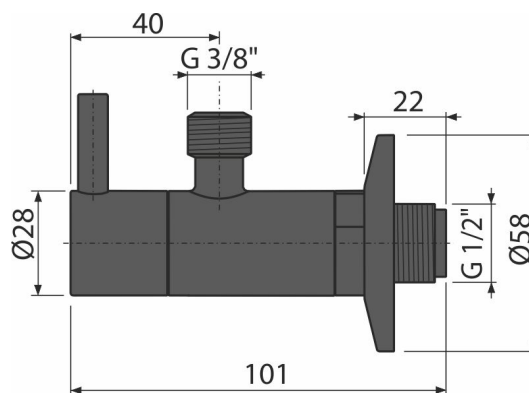

ARV001-BLACK

Ventil rohový s filtrem 1/2"×3/8", černá-mat

**Použití**

Pro montáž na omítku

Pro připojení stojánkových vodovodních baterií

Vlastnosti

- Barva: černá-mat
- Designově kompatibilní s umyvadlovým sifonem A400
- Kulatý design
- Materiál: kov s povrchovou úpravou černá-mat
- Obsahuje filtr na nečistoty

Rozsah dodávky

- Rozeta kovová
- Ventil

Objednací kód, Logistické informace

Kód	EAN	Hmotnost (kus balení paleta)	Rozměr (kus balení)	Množství (balení paleta)
ARV001-BLACK	8595580558741	0,3128 20,5884 596,4752 kg	150×45×65 390×240×300 mm	60 1680 ks

Záruky **Celní kód**
 2/3 roky * 84818019

Technické parametry

- Připojka na hadici G 3/8 "
- Závit G 1/2 "