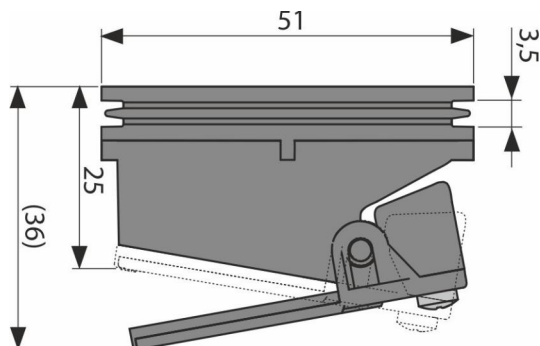

P143

Kombinovaná zápachová uzávěra SMART pro sifon APZ-S6

Použití

Pro prostory, kde se očekává nižší využití sprchového koutu
Pro sifon APZ-S6 a podlahovou vpust APV110

Vlastnosti

- Materiál: polypropylen odolný proti mechanickému, chemickému a tepelnému poškození
- Mechanická klapka a vodní sloupec brání pronikání zápachu z kanalizace

Objednací kód, Logistické informace

Kód	EAN	Hmotnost (kus | balení | paleta)	Rozměr (kus | balení)	Množství (balení | paleta)
P143	8595580562298	0,0342 | 0,0000 | 0,0000 kg	51x51x36 | - mm	1 | - ks

Záruky

2/2 roky *