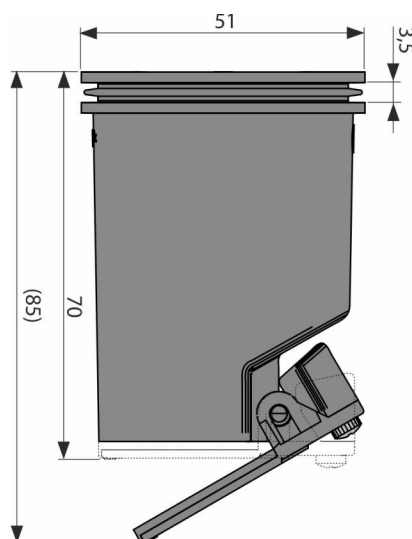

P145

Kombinovaná zápachová uzávěra SMART pro sifon APZ-S12

Použití

Pro prostory, kde se očekává nižší využití sprchového koutu
Pro sifon APZ-S12 a podlahovou vpust APV130

Vlastnosti

- Materiál: polypropylen odolný proti mechanickému, chemickému a tepelnému poškození
- Mechanická klapka a vodní sloupec brání pronikání zápachu z kanalizace

Objednací kód, Logistické informace

Kód	EAN	Hmotnost (kus balení paleta)	Rozměr (kus balení)	Množství (balení paleta)
P145	8595580562311	0,0472 0,0000 0,0000 kg	51x51x70 - mm	1 - ks

Záruky

2/2 roky *