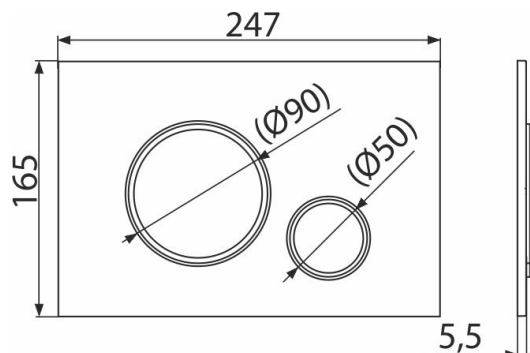

M772 THIN

Ovládací tlačítko pro předstěnové instalační systémy, chrom-mat/chrom-lesk

Použití

Pro předstěnové instalační systémy a WC nádrže pro zazdění

Vlastnosti

- Dvoučinné mechanické splachování
- Kompatibilní pro všechny předstěnové instalační systémy a nádrže pro zazdění Alca
- Materiál: plast
- Povrchová úprava: chrom-mat
- Tlačítko minimálně vystupuje nad obklad díky tloušťce pouhých 5,5 mm

Rozsah dodávky

- Šablona pro nastavení šroubů tlačítek
- Šroub mechanismu splachování 2 ks
- Tlačítko
- Upevňovací rámeček tlačítka
- Závitová úchytky rámečku tlačítka 2 ks

Objednací kód, Logistické informace

Kód	EAN	Barva	Hmotnost (kus balení paleta)	Rozměr (kus balení)	Množství (balení paleta)
M772	8595580562632	Chrom-mat/chrom-lesk	1,364 8,4100 255,4800 kg	250×170×36 595×395×245 mm	25 700 ks

Záruky 2/2 roky * Celní kód 39269097

Technické parametry

- Ovládací síla < 20 N