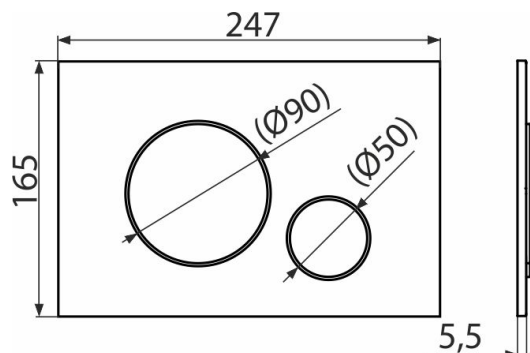

M675 THIN

Ovládací tlačítko pro předstěnové instalační systémy, zlatá-lesk

Použití

Pro předstěnové instalační systémy a WC nádrže pro zazdění

Vlastnosti

- Dvoučinné mechanické splachování
- Kompatibilní pro všechny předstěnové instalační systémy a nádrže pro zazdění Alca
- Materiál: plast
- Povrchová úprava: zlatá
- Tlačítko minimálně vystupuje nad obklad díky tloušťce pouhých 5,5 mm

Rozsah dodávky

- Šablona pro nastavení šroubů tlačítek
- Šroub mechanismu splachování 2 ks
- Tlačítko
- Upevňovací rámeček tlačítka
- Závitová úchytky rámečku tlačítka 2 ks

Objednací kód, Logistické informace

Kód	EAN	Barva	Hmotnost (kus | balení | paleta)	Rozměr (kus | balení)	Množství (balení | paleta)
M675	8595580562694	Zlatá-lesk	0,3368 | 8,4200 | 255,7600 kg	250×170×36 | 595×395×245 mm	25 | 700 ks

Záruky 2/2 roky *   Celní kód 39269097

Technické parametry

- Ovládací síla < 20 N