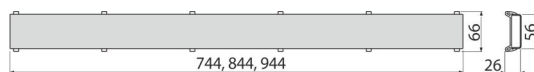

DOUBLE-850M

Oboustranný rošt DOUBLE (plný rošt nebo pro vložení dlažby)

Použití

Pro podlahové žlaby ALCA: APZ13, APZ23

Pro vložení dlažby nebo vodovzdorného dřeva do tloušťky 12 mm

Vlastnosti

- Dno roštu je přelepeno pásem s hrubým povrchem pro bezpečné přilepení vložené dlažby
- Materiál: nerezová ocel AISI 304, DIN 1.4301
- Oboustranný nerezový rošt DOUBLE pro vložení dlažby nebo plným roštem

Rozsah dodávky

- Demontážní háček
- Hřeben pro nanášení lepidla do roštu
- Nerezový rošt DOUBLE

Objednací kód, Logistické informace

Kód	EAN	Délka	Hmotnost (kus balení paleta)	Rozměr (kus balení)	Množství (balení paleta)
DOUBLE-850M	8595580565701	850 mm	0,9784 0,9784 0,0000 kg	760×35×65 760×35×65 mm	1 ks