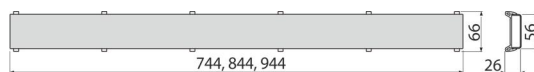

# DOUBLE-950M

Oboustranný rošt DOUBLE (plný rošt nebo pro vložení dlažby)

## Objednací kód, Logistické informace

Kód	EAN	Délka	Hmotnost (kus   balení   paleta)	Rozměr (kus   balení)	Množství (balení   paleta)
DOUBLE-950M	8595580565718	950 mm	1,0832   1,0832   0,0000 kg	760×35×65   760×35×65 mm	1   ks