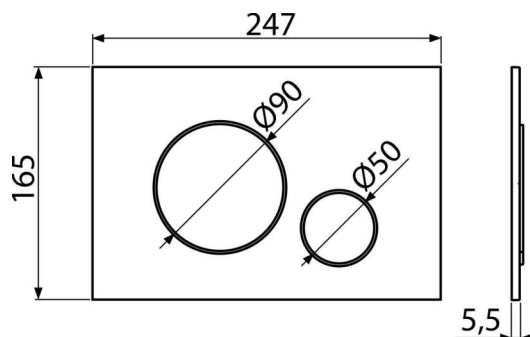

M676 THIN

Ovládací tlačítko pro předstěnové instalační systémy, bílá-mat

Použití

Pro předstěnové instalační systémy a WC nádrže pro zazdění

Vlastnosti

- Dvoučinné mechanické splachování
- Kompatibilní pro všechny předstěnové instalační systémy a nádrže pro zazdění Alca
- Materiál: plast
- Povrchová úprava: bílá mat s antibakteriálními vlastnostmi (zajištěny obsahem sloučenin stříbra)
- Tlačítko minimálně vystupuje nad obklad díky tloušťce pouhých 5,5 mm

Rozsah dodávky

- Šablona pro nastavení šroubů tlačítek
- Šroub mechanismu splachování 2 ks
- Tlačítko
- Upevňovací rámeček tlačítka
- Závitová úchytka rámečku tlačítka 2 ks

Objednací kód, Logistické informace

Kód	EAN	Barva	Hmotnost (kus | balení | paleta)	Rozměr (kus | balení)	Množství (balení | paleta)
M676	8595580566319	Bílá-mat	0,3629 | 0,3629 | 274,0300 kg	250×170×36 | 595×395×245 mm	25 | 700 ks

Záruky 2/2 roky *   Celní kód 39269097

Technické parametry

- Ovládací síla < 20 N