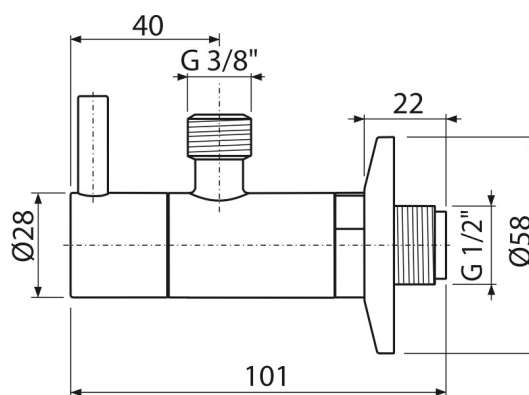

**ARV001B****Ventil rohový s filtrem 1/2"×3/8", kulatý, bílá****Použití**

Pro montáž na omítku

Pro připojení stojánkových vodovodních baterií

**Vlastnosti**

- Designově kompatibilní s umyvadlovým sifonem A400
- Kulatý design
- Materiál: kov s povrchovou úpravou bílá-lesk
- Obsahuje filtr na nečistoty

**Rozsah dodávky**

- Rozeta kovová
- Ventil

**Objednací kód, Logistické informace**

Kód	EAN	Hmotnost (kus   balení   paleta)	Rozměr (kus   balení)	Množství (balení   paleta)
ARV001B	8595580567194	0,3128   20,5884   596,4752 kg	150×45×65   390×240×300 mm	60   1680 ks

**Záruky**

2/3 roky \*

**Celní kód**

84818019

**Technické parametry**

- Připojka na hadici G 3/8 "
- Závit G 1/2 "